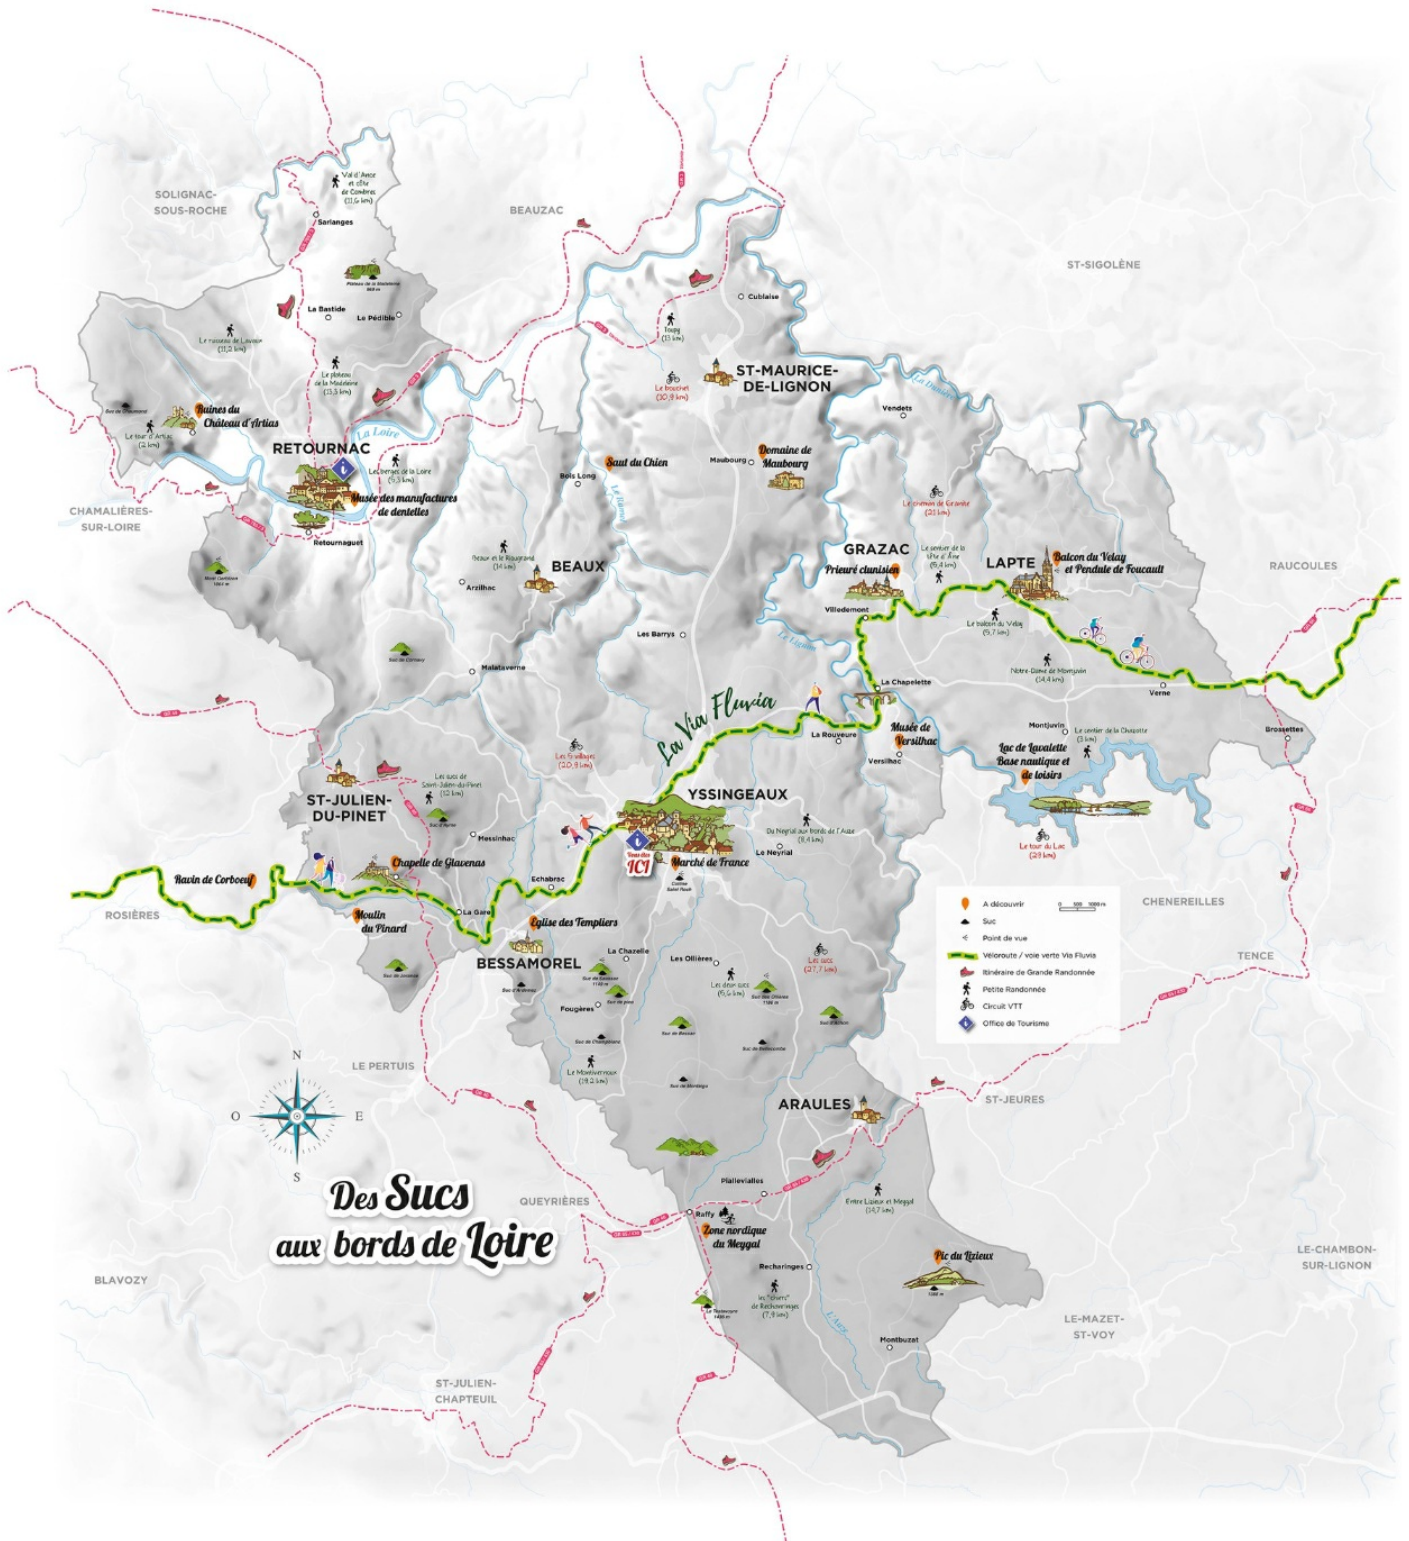

MARCHÉ DE NOËL

Salle Polyvalente - 43200 Beaux

Le Marché de Noël se déroulera sur 2 jours. Démonstrations artisanales et Ateliers au cours du week-end. Visite du Père Noël le dimanche aux alentours de 16h !

TARIFS à titre indicatif
Accès libre.

☎ 06 62 64 23 01

*Samedi 7 décembre 2024 de 14h à 20h.
Dimanche 8 décembre 2024 de 10h à 17h.*

MARCHÉ DE NOËL

Place Boncompain - 43130 Retournac

Marché de Noël de 10h à 18h - Décorations, gourmandises.... Artisans et producteurs - Mascottes et Buvette.

TARIFS à titre indicatif
Accès libre.

 www.yssingeaux.fr/fr/

MARCHÉ DE NOËL GOURMAND

La Vertueuse, La fabrique à bière - 180 rue du Dr Pipet - 43200 Yssingeaux

Marché de producteurs, animation enfants, dégustations...

TARIFS à titre indicatif
Accès libre.

 www.saveursdessucs.com/

*Samedi 14 décembre 2024 de 14h à 18h30.
Dimanche 15 décembre 2024 de 14h à 19h.*

Dimanche 22 décembre 2024 de 8h30 à 18h.

Carte touristique du Pays des Sucx aux bords de Loire